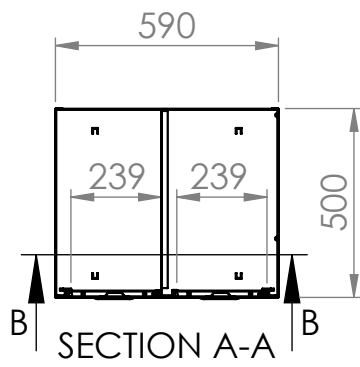

SECTION D-D

SECTION B-B

DETAIL G

**Best.-Nr.: AX510120**

Garderobenschrank - 2 Abteile - H 1800 x B 590 x T 500 mm